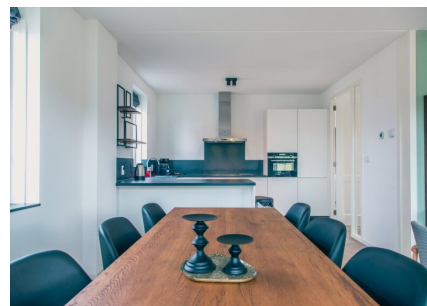

Aantal personen: 6

Aantal kamers: 4

Type: Watervilla Wellness 204

Locatie: EuroParcs IJsselmeer

6-persoons met 3 slaapkamers en één badkamer

Een mooie vakantiewoning voor kleine gezinnen, omdat ook de twee kinderen ieder over een eigen slaapkamer beschikken. Dát is de eerste indruk van dit type. Deze recreatiewoning staat verder qua uitstraling voor dat knusse familiekarakter dat zo herkenbaar is met thuis: comfortabel qua aankleding en herkenbaar qua duurzaamheidsniveau. Dat eerste houdt in dat de vakantiewoning met kwalitatief goed meubilair en sanitair is ingericht, het tweede betekent dat er een scala aan duurzaamheidsmaatregelen is genomen tijdens de bouw van het recreatieobject. Denk hierbij aan de toepassing van onderhoudsvriendelijke materialen, een 100 procent isolatie van het recreatie-object en de inbouw van dubbele beglazing.