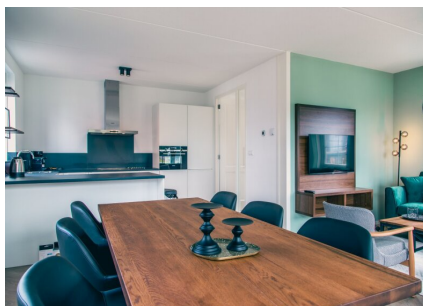

Aantal personen: 6

Aantal kamers: 4

Type: Watervilla Wellness 204

Locatie: EuroParcs IJsselmeer

6-persoons met 3 slaapkamers en één badkamer

Een mooie vakantiewoning voor kleine gezinnen, omdat ook de twee kinderen ieder over een eigen slaapkamer beschikken. Dát is de eerste indruk van dit type. Deze recreatiewoning staat verder qua uitstraling voor dat knusse familiekarakter dat zo herkenbaar is met thuis: comfortabel qua aankleding en herkenbaar qua duurzaamheidsniveau. Dat eerste houdt in dat de vakantiewoning met kwalitatief goed meubilair en sanitair is ingericht, het tweede betekent dat er een scala aan duurzaamheidsmaatregelen is genomen tijdens de bouw van het recreatieobject. Denk hierbij aan de toepassing van onderhoudsvriendelijke materialen, een 100 procent isolatie van het recreatie-object en de inbouw van dubbele beglazing.