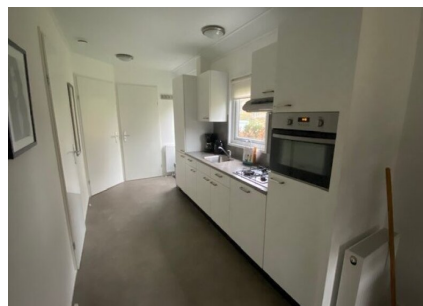

Aantal personen: 6

Aantal kamers: 4

Type: Velthorst Wood 800

Locatie: EuroParcs Zuiderzee

Een mooie vakantiewoning voor kleine gezinnen, omdat ook de twee kinderen ieder over een eigen slaapkamer beschikken. Dát is de eerste indruk van dit type. Deze recreatiewoning staat verder qua uitstraling voor dat knusse familiekarakter dat zo herkenbaar is met thuis: comfortabel qua aankleding en herkenbaar qua duurzaamheidsniveau. Dat eerste houdt in dat de vakantiewoning met kwalitatief goed meubilair en sanitair is ingericht, het tweede betekent dat er een scala aan duurzaamheidsmaatregelen is genomen tijdens de bouw van het recreatieobject. Denk hierbij aan de toepassing van onderhoudsvriendelijke materialen, een 100 procent isolatie van het recreatie-object en de inbouw van dubbele beglazing.