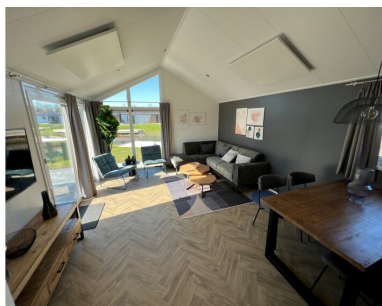

Aantal personen: 4

Aantal kamers: 3

Type: Velthorst Concept 515

Locatie: EuroParcs De IJssel Eilanden

Prachtige nieuwe 4-persoons Velthorst chalet op eigen kavel nabij het IJsselmeer op EuroParcs De IJssel Eilanden in Kampen

Deze woning aan het water geeft al direct een vakantieprikkel. Dit wordt alleen maar verstrekt wanneer u de woning betreedt. Dit komt mede door de prachtige raampartijen waardoor u uitzicht heeft over het water. Daarnaast zorgen deze grote ramen voor veel lichtinval in de leefruimte. Het zitgedeelte in deze ruimte is uitgerust met een ruime bank, een salontafel, twee fauteuils en een tv. De tv-zenders worden ontvangen middels een CAI-aansluiting en er is WiFi aanwezig. De eethoek is gezellig ingericht met een tafel en vier stoelen.

Aangrenzend aan de leefruimte bevindt zich de keuken. De halfopen keuken heeft een moderne uitstraling.

Meer informatie: <https://www.vakantiehuisinnederland.nl/aanbod-recreatiewoningen/velthorst-concept-515-2685>