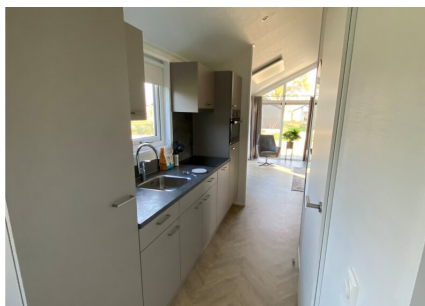

Aantal personen: 4

Aantal kamers: 3

Type: Velthorst Concept 167

Locatie: EuroParcs Aan de Maas

Comfort van binnen en buiten, daar staat deze 4-persoons vakantiewoning voor. De mooie locatie met uitzicht over de tuin bindt de ogen elke dag weer op prettige wijze, daarnaast is de woning zelf ook onderscheidend. Zowel van binnen als buiten zijn onderhoudsvriendelijke materialen gebruikt, verder is ze volledig geïsoleerd en voorzien van dubbele beglazing. De grote ramen verschaffen u elke dag weer een mooie aanblik over het 'groen' wat het gevoel van rust en ruimte, waar een vakantie veelal voor staat, versterkt. Datzelfde doet ook het terras aan de voorzijde van de vakantiewoning.

Het gevoel van rust en ruimte is ook van toepassing wanneer u de woning binnengaat. U komt direct in de grote living met open keuken die bestaat uit een keukenblok en alle benodigde keukenaccessoires.