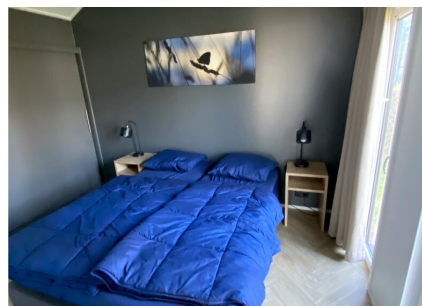

Aantal personen: 4

Aantal kamers: 3

Type: Velthorst Concept 167

Locatie: EuroParcs Aan de Maas

Comfort van binnen en buiten, daar staat deze 4-persoons vakantiewoning voor. De mooie locatie met uitzicht over de tuin bindt de ogen elke dag weer op prettige wijze, daarnaast is de woning zelf ook onderscheidend. Zowel van binnen als buiten zijn onderhoudsvriendelijke materialen gebruikt, verder is ze volledig geïsoleerd en voorzien van dubbele beglazing. De grote ramen verschaffen u elke dag weer een mooie aanblik over het 'groen' wat het gevoel van rust en ruimte, waar een vakantie veelal voor staat, versterkt. Datzelfde doet ook het terras aan de voorzijde van de vakantiewoning.

Het gevoel van rust en ruimte is ook van toepassing wanneer u de woning binnengaat. U komt direct in de grote living met open keuken die bestaat uit een keukenblok en alle benodigde keukenaccessoires.