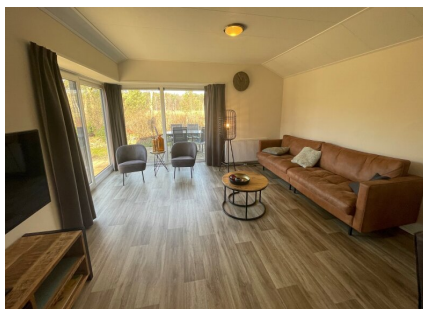

Aantal personen: 4

Aantal kamers: 4

Type: Velthorst 831

Locatie: EuroParcs De Wijde Werelt

Comfort van binnen en buiten, daar staat deze 4-persoons vakantiewoning voor. De mooie locatie met uitzicht over de tuin bindt de ogen elke dag weer op prettige wijze, daarnaast is de woning zelf ook onderscheidend. Zowel van binnen als buiten zijn onderhoudsvriendelijke materialen gebruikt, verder is ze volledig geïsoleerd en voorzien van dubbele beglazing. De grote ramen verschaffen u elke dag weer een mooi aanblik over het 'groen' wat het gevoel van rust en ruimte, waar een vakantie veelal voor staat, versterkt. Datzelfde doet ook het terras aan de voorzijde van de vakantiewoning.

Het gevoel van rust en ruimte is ook van toepassing wanneer u de woning binnegaat. U komt direct in de grote living met open keuken die bestaat uit een keukenblok en alle benodigde keukenaccessoires.

Meer informatie: <https://www.vakantiehuisinnederland.nl/aanbod-recreatiewoningen/velthorst-2643>