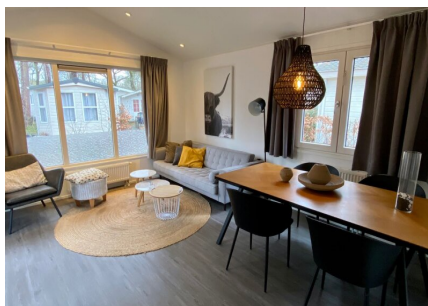

Aantal personen: 4

Aantal kamers: 3

Type: Unique L06

Locatie: EuroParcs De Zanding

Comfort van binnen en buiten, daar staat deze 4-persoons vakantiewoning voor. De mooie locatie met uitzicht over de tuin bindt de ogen elke dag weer op prettige wijze, daarnaast is de woning zelf ook onderscheidend. Zowel van binnen als buiten zijn onderhoudsvriendelijke materialen gebruikt, verder is ze volledig geïsoleerd en voorzien van dubbele beglazing. De grote ramen verschaffen u elke dag weer een mooie aanblik over het 'groen' wat het gevoel van rust en ruimte, waar een vakantie veelal voor staat, versterkt. Datzelfde doet ook het terras aan de voorzijde van de vakantiewoning.

Het gevoel van rust en ruimte is ook van toepassing wanneer u de woning binnengaat. U komt direct in de grote living met open keuken die bestaat uit een keukenblok en alle benodigde keukenaccessoires.