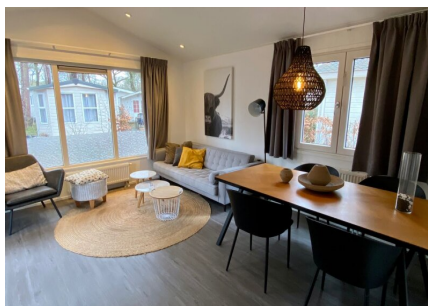

Aantal personen: 4

Aantal kamers: 3

Type: Unique L05

Locatie: EuroParcs De Zanding

Comfort van binnen en buiten, daar staat deze 4-persoons vakantiewoning voor. De mooie locatie met uitzicht over de tuin bindt de ogen elke dag weer op prettige wijze, daarnaast is de woning zelf ook onderscheidend. Zowel van binnen als buiten zijn onderhoudsvriendelijke materialen gebruikt, verder is ze volledig geïsoleerd en voorzien van dubbele beglazing. De grote ramen verschaffen u elke dag weer een mooi aanblik over het 'groen' wat het gevoel van rust en ruimte, waar een vakantie veelal voor staat, versterkt. Datzelfde doet ook het terras aan de voorzijde van de vakantiewoning.

Het gevoel van rust en ruimte is ook van toepassing wanneer u de woning binnengaat. U komt direct in de grote living met open keuken die bestaat uit een keukenblok en alle benodigde keukenaccessoires.