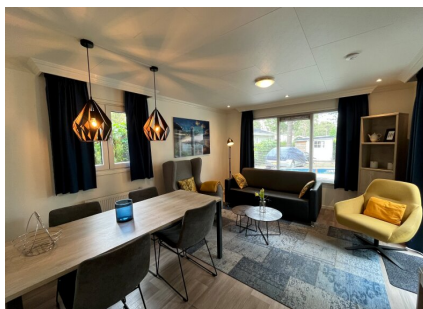

Aantal personen: 4

Aantal kamers: 3

Type: Unique L08

Locatie: EuroParcs De Zanding

Comfort van binnen en buiten, daar staat deze 4-persoons vakantiewoning voor. De mooie locatie met uitzicht over de tuin bindt de ogen elke dag weer op prettige wijze, daarnaast is de woning zelf ook onderscheidend. Zowel van binnen als buiten zijn onderhoudsvriendelijke materialen gebruikt, verder is ze volledig geïsoleerd en voorzien van dubbele beglazing. De grote ramen verschaffen u elke dag weer een mooie aanblik over het 'groen' wat het gevoel van rust en ruimte, waar een vakantie veelal voor staat, versterkt. Datzelfde doet ook het terras aan de voorzijde van de vakantiewoning.

Het gevoel van rust en ruimte is ook van toepassing wanneer u de woning binnengaat. U komt direct in de grote living met open keuken die bestaat uit een keukenblok en alle benodigde keukenaccessoires.