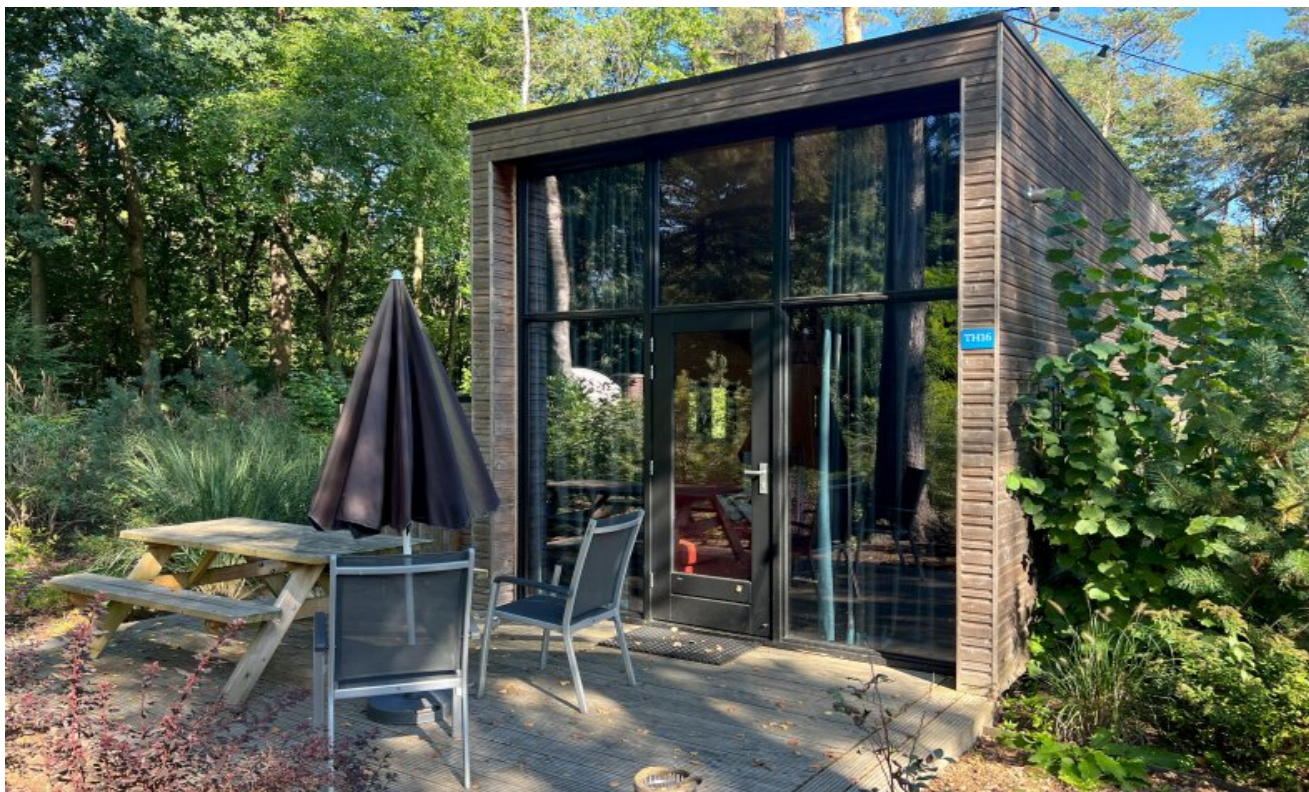

Aantal personen: 2

Aantal kamers: 1

Type: Tiny House TH16

Locatie: EuroParcs Beekbergen

Omgeven door prachtige natuur ligt dit mooie Tiny House op EuroParcs Beekbergen, midden op de Veluwe

Om gelijk maar met een grote pre van start te gaan: deze Tiny House is gemaakt van ecologisch verantwoorde materialen. Het wordt elektrisch verwarmd met panelen en extra bij verwarmd met een pelletkachel. Het Tiny House heeft een prachtige open leefruimte en is opgedeeld in een zitgedeelte en keuken met eethoek. In het zitgedeelte is genoeg plek aanwezig voor een ruime zitbank, salontafel. Tv-zenders worden ontvangen via een CAI-aansluiting en er is ook internet aanwezig.

De keuken beschikt over een koelkast met vriesvak, combimagnetron en een elektrische kookplaat. Tevens bevindt zich hier ook een gezellige eethoek. De voorzijde van het Tiny House bestaat volledig uit raampartijen, hierdoor heeft men prachtig zicht naar buiten toe en valt er veel zonlicht naar binnen.