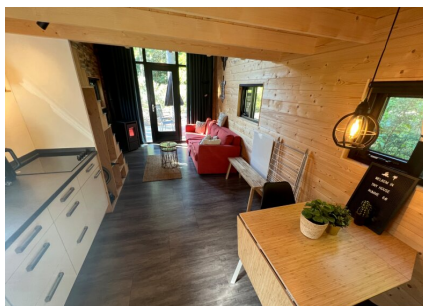

Aantal personen: 2

Aantal kamers: 1

Type: Tiny House TH16

Locatie: EuroParcs Beekbergen

Omgeven door prachtige natuur ligt dit mooie Tiny House op EuroParcs Beekbergen, midden op de Veluwe

Om gelijk maar met een grote pre van start te gaan: deze Tiny House is gemaakt van ecologisch verantwoorde materialen. Het wordt elektrisch verwarmd met panelen en extra bij verwarmd met een pelletkachel. Het Tiny House heeft een prachtige open leefruimte en is opgedeeld in een zitgedeelte en keuken met eethoek. In het zitgedeelte is genoeg plek aanwezig voor een ruime zitbank, salontafel. Tv-zenders worden ontvangen via een CAI-aansluiting en er is ook internet aanwezig.

De keuken beschikt over een koelkast met vriesvak, combimagnetron en een elektrische kookplaat. Tevens bevindt zich hier ook een gezellige eethoek. De voorzijde van het Tiny House bestaat volledig uit raampartijen, hierdoor heeft men prachtig zicht naar buiten toe en valt er veel zonlicht naar binnen.