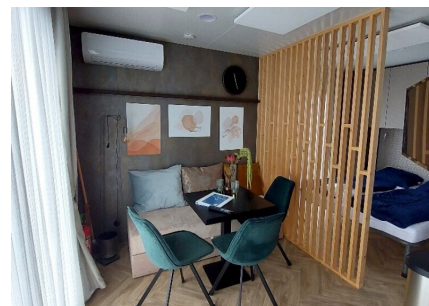

Aantal personen: 2

Aantal kamers: 2

Type: Tiny House 32

Locatie: EuroParcs Poort van Maastricht

De 2-persoons Tiny House heeft een houtlook uitstraling met voor de entree een terras. U betreedt deze vakantiewoning via een glazen pui die tevens als voordeur dient. U komt direct in de woonkamer met open keuken. Wat direct opvalt is dat de Tiny House geheel met hout is afgewerkt wat de sfeer nog familairder maakt. Een ander opvallend detail zijn de grote ramen die garant staan voor een mooie lichtinval en een fraai uitzicht.

Aan de kant van de entree staat een mooie lounge-/eettafel, meer richting de keuken treft u aan de ene zijde een sofa en aan de andere kant een sfeerkachel met schuin daarboven de televisie. Hierachter bevindt zich het keukenblok met een kraan met een rvs spoelbak, een vaatwasser alsmede inbouwkoelkast en -vriezer in de kasten onder het keukenblad en een afzuiging boven de kookplaat.