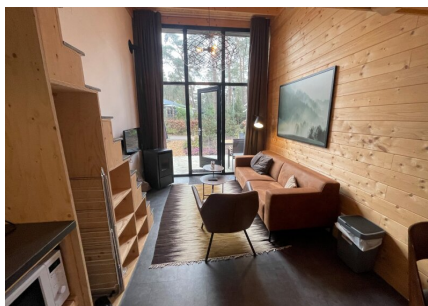

Aantal personen: 2

Aantal kamers: 2

Type: Tiny House THG05B

Locatie: EuroParcs Beekbergen

Omschrijving

Slim gebruik van ruimte, innovatieve technologie en een gelikt design, dat zijn de kenmerken van een Tiny House. Voor de 'Tiny Houses by Droombanken' is geëxperimenteerd met een pelletkachel, elektrische verwarming en zonnepanelen. De gebruikte materialen zijn ecologisch verantwoord en de indeling en uitstraling zijn speels. Dat brengt samen minder onderhoud, minder spullen, minder energieverbruik, minder kosten en minder footprint met zich mee! In een community sfeer deelt men het terras, banken en barbecues. Samen genieten en 'het nieuwe chillen' is dé nieuwe vakantiebeleving.