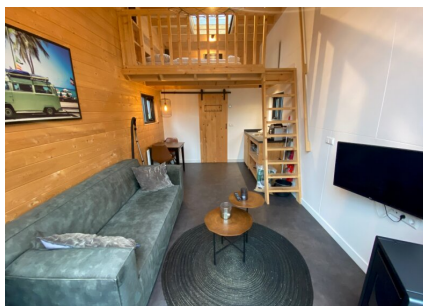

Aantal personen: 2

Aantal kamers: 2

Type: Tiny House TH10

Locatie: EuroParcs Hooge Veluwe

Slim gebruik van ruimte, innovatieve technologie en een gelikt design, dat zijn de kenmerken van een Tiny House. Voor de Tiny Houses is geëxperimenteerd met een pelletkachel, elektrische verwarming en zonnepanelen. De gebruikte materialen zijn ecologisch verantwoord en de indeling en uitstraling zijn speels. Dat brengt samen minder onderhoud, minder spullen, minder energieverbruik, minder kosten en minder footprint met zich mee! In een community sfeer deelt men het terras, banken en barbecues. Samen genieten en 'het nieuwe chillen' is dé nieuwe vakantiebeleving.