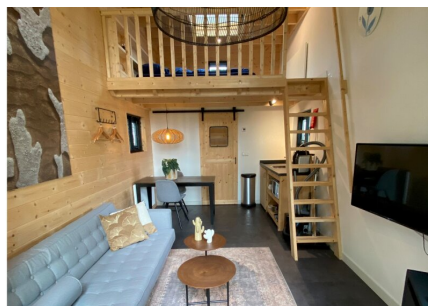

Aantal personen: 2

Aantal kamers: 1

Type: Tiny House Weideblik 1

Locatie: EuroParcs Bad Hoophuizen

Even de rust en stilte opzoeken, dit type vakantiewoning heeft een tweepersoonsbed. Een badkamer met inloopdouche, hangend toilet en wastafel vormt het comfortabele sanitair. Verder staat de woonkamer met open keuken voor de eenvoudigheid en romantiek van de omringende natuur: deze ruimte is sfeervol maar niet overdone. De woonkamer bestaat uit de gebruikelijke meubels zoals een eettafel met stoelen en de keuken uit een tafelmodel koelkast, inductiekookplaat met afzuigkap en wastafel. Bijzonder aan deze vakantiewoning is verder het terras met uitzicht. Dat is elke morgen weer met een kopje koffie of thee in de hand prettig wakker worden!