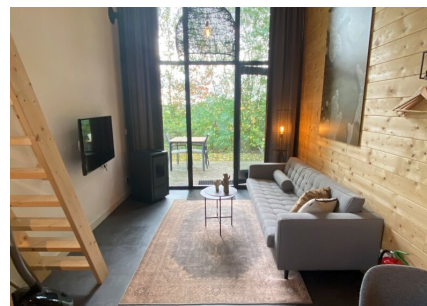

Aantal personen: 2

Aantal kamers: 1

Type: Tiny House Weideblik 1

Locatie: EuroParcs Bad Hoophuizen

Even de rust en stilte opzoeken, dit type vakantiewoning heeft een tweepersoonsbed. Een badkamer met inloopdouche, hangend toilet en wastafel vormt het comfortabele sanitair. Verder staat de woonkamer met open keuken voor de eenvoudigheid en romantiek van de omringende natuur: deze ruimte is sfeervol maar niet overdone. De woonkamer bestaat uit de gebruikelijke meubels zoals een eettafel met stoelen en de keuken uit een tafelmodel koelkast, inductiekookplaat met afzuigkap en wastafel. Bijzonder aan deze vakantiewoning is verder het terras met uitzicht. Dat is elke morgen weer met een kopje koffie of thee in de hand prettig wakker worden!