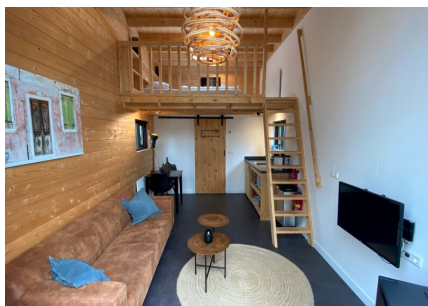

Aantal personen: 2

Aantal kamers: 1

Type: Tiny House TH9

Locatie: EuroParcs Hooge Veluwe

Slim gebruik van ruimte, innovatieve technologie en een gelikt design, dat zijn de kenmerken van een Tiny House. Voor de 'Tiny Houses by Droombuizen' is geëxperimenteerd met een pelletkachel, elektrische verwarming en zonnepanelen. De gebruikte materialen zijn ecologisch verantwoord en de indeling en uitstraling zijn speels. Dat brengt samen minder onderhoud, minder spullen, minder energieverbruik, minder kosten en minder footprint met zich mee! In een community sfeer deelt men het terras, banken en barbecues. Samen genieten en 'het nieuwe chillen' is dé nieuwe vakantiebeleving.