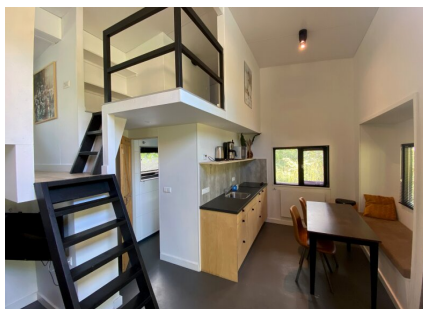

Aantal personen: 4

Aantal kamers: 3

Type: Tiny House TH30

Locatie: EuroParcs Beekbergen

Comfort van binnen en buiten, daar staat deze 4-persoons vakantiewoning voor. De mooie locatie met uitzicht over de tuin bindt de ogen elke dag weer op prettige wijze, daarnaast is de woning zelf ook onderscheidend. Zowel van binnen als buiten zijn onderhoudsvriendelijke materialen gebruikt, verder is ze volledig geïsoleerd en voorzien van dubbele beglazing. De grote ramen verschaffen u elke dag weer een mooi aanblik over het 'groen' wat het gevoel van rust en ruimte, waar een vakantie veelal voor staat, versterkt. Datzelfde doet ook het terras aan de voorzijde van de vakantiewoning.

Het gevoel van rust en ruimte is ook van toepassing wanneer u de woning binnengaat. U komt direct in de grote living met open keuken die bestaat uit een keukenblok en alle benodigde keukenaccessoires.