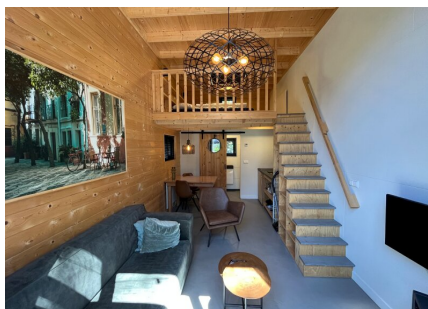

Aantal personen: 2

Aantal kamers: 2

Type: Tiny House TH22

Locatie: EuroParcs Beekbergen

## Omschrijving

Slim gebruik van ruimte, innovatieve technologie en een gelikt design, dat zijn de kenmerken van een Tiny House. Voor de 'Tiny Houses by Droombuurt' is geëxperimenteerd met een pelletkachel, elektrische verwarming en zonnepanelen. De gebruikte materialen zijn ecologisch verantwoord en de indeling en uitstraling zijn speels. Dat brengt samen minder onderhoud, minder spullen, minder energieverbruik, minder kosten en minder footprint met zich mee! In een community sfeer deelt men het terras, banken en barbecues. Samen genieten en 'het nieuwe chillen' is dé nieuwe vakantiebeleving.