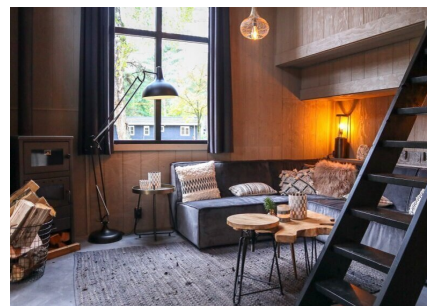

Aantal personen: 4

Aantal kamers: 3

Type: Tiny House K2C

Locatie: EuroParcs Beekbergen

Slim gebruik van ruimte, innovatieve technologie en een gelikt design, dat zijn de kenmerken van een Tiny House. Voor de 'Tiny Houses by Europarcs' is geëxperimenteerd met een pelletkachel, elektrische verwarming en zonnepanelen. De gebruikte materialen zijn ecologisch verantwoord en de indeling en uitstraling zijn speels. Dat brengt samen minder onderhoud, minder spullen, minder energieverbruik, minder kosten en minder footprint met zich mee! In een community sfeer deelt men het terras, banken en barbecues. Samen genieten en 'het nieuwe chillen' is dé nieuwe vakantiebeleving.

Indeling

- * Begane grond met badkamer (douche en wastafel), keuken en zithoek
- * Vide (laag plafond) via een trap te bereiken met een tweepersoonsbed
- * Slaapbank geschikt voor 2 personen

Meer informatie: <https://www.vakantiehuisinnederland.nl/aanbod-recreatiewoningen/tiny-house-1890>