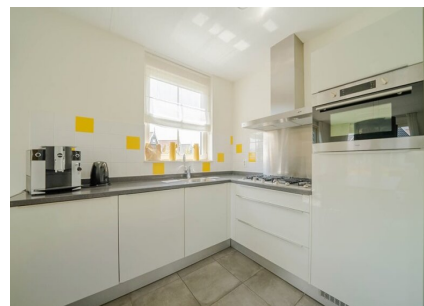

Aantal personen: 8

Aantal kamers: 5

Type: Speeltoren 405

Locatie: EuroParcs Poort van Amsterdam

Deze vakantiewoning voor grotere gezinnen of kleine groepen combineert comfort met privacy. Comfort dankzij de aanwezigheid van maar liefst vier slaapkamers en een grote, gezellige living met open keuken en privacy dankzij wederom de vier slaapkamers en het feit dat dit type niet één maar twee badkamers herbergt. Daardoor versmelt in deze vakantiewoning het 'thuisgevoel' en de prettige vakantietintelingen tot één prettige symbiose: vakantiebeleving en rust en ruimte verpakt in een mooi recreatieobject met een dito tuin!