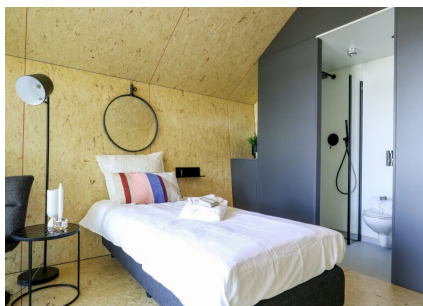

Aantal personen: 2

Aantal kamers: 1

Type: Solo Retreat 202

Locatie: EuroParcs De Wiedense Meren

Even de rust en stilte opzoeken met zijn tweetjes. Een badkamer met inloopdouche, hangend toilet en wastafel vormt het comfortabele sanitair. Verder staat de woonkamer met open keuken voor de eenvoudigheid en romantiek van de omringende natuur: deze ruimte is sfeervol maar niet overdone. De woonkamer bestaat uit de gebruikelijke meubels zoals een eettafel met stoelen en de keuken uit een tafelmodel koelkast, inductiekookplaat met afzuigkap en wastafel. Bijzonder aan deze vakantiewoning is verder het terras met uitzicht. Dat is elke morgen weer met een kopje koffie of thee in de hand prettig wakker worden!