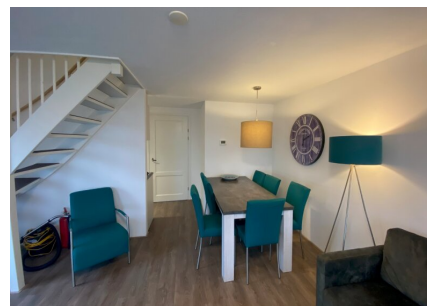

Aantal personen: 6

Aantal kamers: 4

Type: Schermer 230

Locatie: EuroParcs De Rijp

Een mooie vakantiewoning voor kleine gezinnen, omdat ook de twee kinderen ieder over een eigen slaapkamer beschikken. Dát is de eerste indruk van dit type. Deze recreatiewoning staat verder qua uitstraling voor dat knusse familiekarakter dat zo herkenbaar is met thuis: comfortabel qua aankleding en herkenbaar qua duurzaamheidsniveau. Dat eerste houdt in dat de vakantiewoning met kwalitatief goed meubilair en sanitair is ingericht, het tweede betekent dat er een scala aan duurzaamheidsmaatregelen is genomen tijdens de bouw van het recreatieobject. Denk hierbij aan de toepassing van onderhoudsvriendelijke materialen, een 100 procent isolatie van het recreatie-object en de inbouw van dubbele beglazing.

Tegelijkertijd is er naast dat thuis-gevoel ook de dagelijkse prettige tinteling op vakantie te zijn. Dankzij de blik op het terras en de mooie tuin door de grote ramen.

Meer informatie: <https://www.vakantiehuisinnederland.nl/aanbod-recreatiewoningen/schermer-2582>