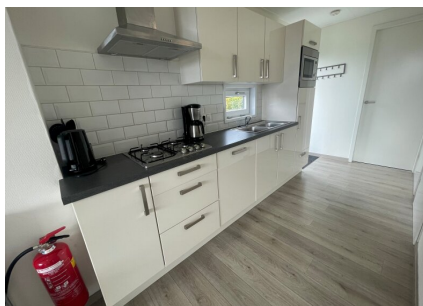

Aantal personen: 6

Aantal kamers: 4

Type: Pavillon Noir 400

Locatie: EuroParcs Veluwemeer

6-persoons vakantiewoning met 2 slaapkamers en één badkamer

Comfort van binnen en buiten, daar staat deze 6-persoons vakantiewoning voor. De mooie locatie met uitzicht over de tuin bindt de ogen elke dag weer op prettige wijze, daarnaast is de woning zelf ook onderscheidend. Zowel van binnen als buiten zijn onderhoudsvriendelijke materialen gebruikt, verder is ze volledig geïsoleerd en voorzien van dubbele beglazing. De grote ramen verschaffen u elke dag weer een mooie aanblik over het 'groen' wat het gevoel van rust en ruimte, waar een vakantie veelal voor staat, versterkt. Datzelfde doet ook het terras aan de voorzijde van de vakantiewoning.

Het gevoel van rust en ruimte is ook van toepassing wanneer u de woning binnengaat. U komt direct in de grote living met open keuken die bestaat uit een keukenblok en alle benodigde keukenaccessoires.