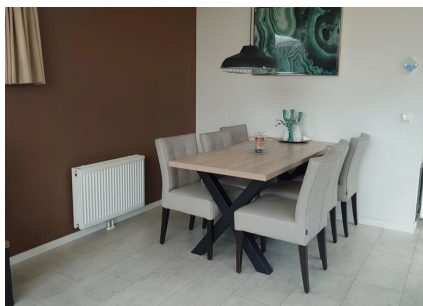

Aantal personen: 4

Aantal kamers: 3

Type: Pavillon Noir 139

Locatie: EuroParcs Poort van Zeeland

Comfort van binnen en buiten, daar staat deze 4-persoons vakantiewoning voor. De mooie locatie met uitzicht over de tuin bindt de ogen elke dag weer op prettige wijze, daarnaast is de woning zelf ook onderscheidend. Zowel van binnen als buiten zijn onderhoudsvriendelijke materialen gebruikt, verder is ze volledig geïsoleerd en voorzien van dubbele beglazing. De grote ramen verschaffen u elke dag weer een mooie aanblik over het 'groen' wat het gevoel van rust en ruimte, waar een vakantie veelal voor staat, versterkt. Datzelfde doet ook het terras aan de voorzijde van de vakantiewoning.

Het gevoel van rust en ruimte is ook van toepassing wanneer u de woning binnengaat. U komt direct in de grote living met open keuken die bestaat uit een keukenblok en alle benodigde keukenaccessoires.