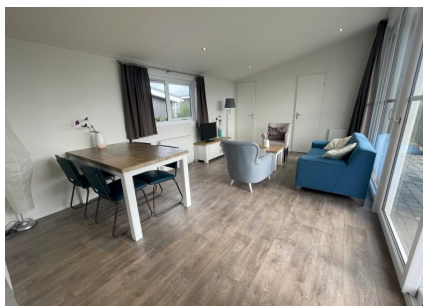

Aantal personen: 4

Aantal kamers: 3

Type: Pavillon Mystique 520

Locatie: EuroParcs Veluwemeer

Comfort van binnen en buiten, daar staat deze 4-persoons vakantiewoning voor. De mooie locatie met uitzicht over de tuin bindt de ogen elke dag weer op prettige wijze, daarnaast is de woning zelf ook onderscheidend. Zowel van binnen als buiten zijn onderhoudsvriendelijke materialen gebruikt, verder is ze volledig geïsoleerd en voorzien van dubbele beglazing. De grote ramen verschaffen u elke dag weer een mooie aanblik over het 'groen' wat het gevoel van rust en ruimte, waar een vakantie veelal voor staat, versterkt. Datzelfde doet ook het terras aan de voorzijde van de vakantiewoning.

Het gevoel van rust en ruimte is ook van toepassing wanneer u de woning binnengaat. U komt direct in de grote living met open keuken die bestaat uit een keukenblok en alle benodigde keukenaccessoires.