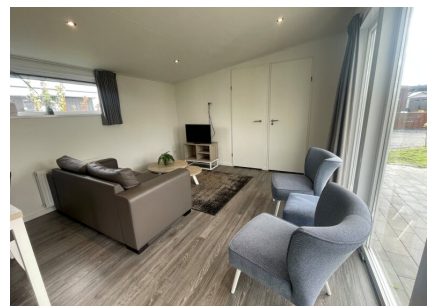

Aantal personen: 4

Aantal kamers: 3

Type: Pavillon Mystique 519

Locatie: EuroParcs Veluwemeer

Comfort van binnen en buiten, daar staat deze 4-persoons vakantiewoning voor. De mooie locatie met uitzicht over de tuin bindt de ogen elke dag weer op prettige wijze, daarnaast is de woning zelf ook onderscheidend. Zowel van binnen als buiten zijn onderhoudsvriendelijke materialen gebruikt, verder is ze volledig geïsoleerd en voorzien van dubbele beglazing. De grote ramen verschaffen u elke dag weer een mooie aanblik over het 'groen' wat het gevoel van rust en ruimte, waar een vakantie veelal voor staat, versterkt. Datzelfde doet ook het terras aan de voorzijde van de vakantiewoning.

Het gevoel van rust en ruimte is ook van toepassing wanneer u de woning binnengaat. U komt direct in de grote living met open keuken die bestaat uit een keukenblok en alle benodigde keukenaccessoires.