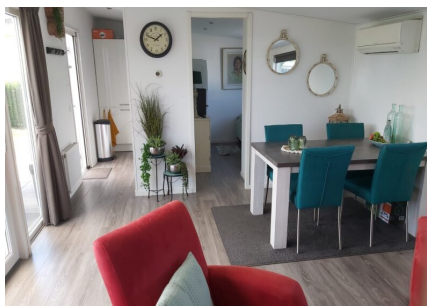

Aantal personen: 4

Aantal kamers: 3

Type: Pavillon Mystique 142

Locatie: EuroParcs De Biesbosch

Comfort van binnen en buiten, daar staat deze 4-persoons vakantiewoning voor. 375 vierkante meter eigen grond onderstreept het aantrekkelijke karakter van de locatie. Het uitzicht over de tuin bindt verder de ogen elke dag weer op prettige wijze, waarbij het terras, de onderhoudsvriendelijke tuinmeubels en het mooie hekwerk de finishing touch vormen van de quality time die u hier met uw gezin of vrienden beleeft. Dat het binnen- en buitenleven naadloos in elkaar overloopt bij deze woning blijkt ook het feit dat alle ramen en deuren in het chalet zijn voorzien van horren. Zo bent u verzekerd van frisse lucht en de vrolijke buitengeluiden van vogels zonder last te hebben van insecten.

De woning is zelf ook onderscheidend en vooral ook gebruiksvriendelijk met veel kastruimte en onderhoudsvriendelijke materialen door het gehele chalet.

Meer informatie: <https://www.vakantiehuisinnederland.nl/aanbod-recreatiewoningen/pavillon-mystique-2932>