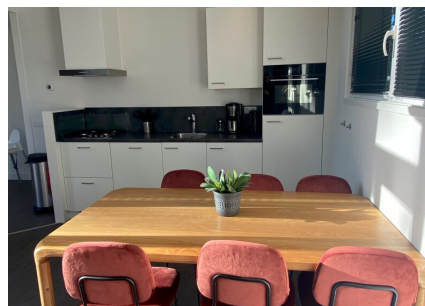

Aantal personen: 6

Aantal kamers: 4

Type: Pavillon L 643

Locatie: EuroParcs Limburg

Een mooie vakantiewoning voor gezinnen door de drie slaakamers die zich in dit chalet bevinden. Dát is de eerste indruk van dit type. Deze recreatiewoning staat verder qua uitstraling voor dat knusse familiekarakter dat zo herkenbaar is met thuis: comfortabel qua aankleding en herkenbaar qua duurzaamheidsniveau. Dat eerste houdt in dat de vakantiewoning met kwalitatief goed meubilair en sanitair is ingericht, het tweede betekent dat er een scala aan duurzaamheidsmaatregelen is genomen tijdens de bouw van het recreatieobject. Denk hierbij aan de toepassing van onderhoudsvriendelijke materialen, een 100 procent isolatie van het recreatieobject en de inbouw van dubbele beglazing.

Tegelijkertijd is er naast dat thuis-gevoel ook de dagelijkse prettige tinteling op vakantie te zijn. Dankzij de blik op het terras en de mooie tuin door de grote ramen.

Meer informatie: <https://www.vakantiehuisinnederland.nl/aanbod-recreatiewoningen/pavillon-l-2452>