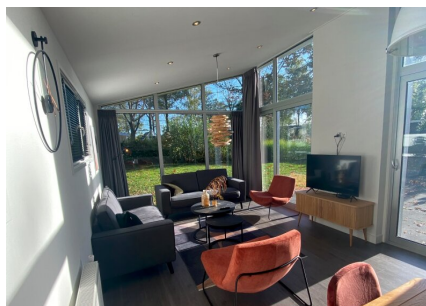

Aantal personen: 6

Aantal kamers: 4

Type: Pavillon L 643

Locatie: EuroParcs Limburg

Een mooie vakantiewoning voor gezinnen door de drie slaakamers die zich in dit chalet bevinden. Dát is de eerste indruk van dit type. Deze recreatiewoning staat verder qua uitstraling voor dat knusse familiekarakter dat zo herkenbaar is met thuis: comfortabel qua aankleding en herkenbaar qua duurzaamheidsniveau. Dat eerste houdt in dat de vakantiewoning met kwalitatief goed meubilair en sanitair is ingericht, het tweede betekent dat er een scala aan duurzaamheidsmaatregelen is genomen tijdens de bouw van het recreatieobject. Denk hierbij aan de toepassing van onderhoudsvriendelijke materialen, een 100 procent isolatie van het recreatieobject en de inbouw van dubbele beglazing.

Tegelijkertijd is er naast dat thuis-gevoel ook de dagelijkse prettige tinteling op vakantie te zijn. Dankzij de blik op het terras en de mooie tuin door de grote ramen.

Meer informatie: <https://www.vakantiehuisinnederland.nl/aanbod-recreatiewoningen/pavillon-l-2452>