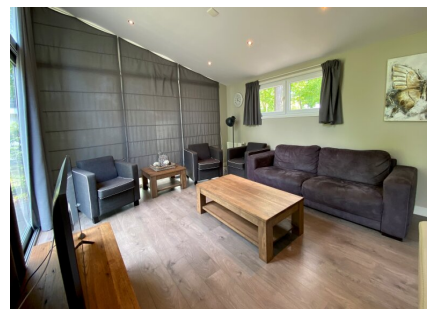

Aantal personen: 8

Aantal kamers: 5

Type: Pavillon L 631

Locatie: EuroParcs Limburg

8-persoons met 4 slaapkamers en één badkamer

Een mooie vakantiewoning voor kleine gezinnen, omdat ook de twee kinderen ieder over een eigen slaapkamer beschikken. Dát is de eerste indruk van dit type. Deze recreatiewoning staat verder qua uitstraling voor dat knusse familiekarakter dat zo herkenbaar is met thuis: comfortabel qua aankleding en herkenbaar qua duurzaamheidsniveau. Dat eerste houdt in dat de vakantiewoning met kwalitatief goed meubilair en sanitair is ingericht, het tweede betekent dat er een scala aan duurzaamheidsmaatregelen is genomen tijdens de bouw van het recreatieobject. Denk hierbij aan de toepassing van onderhoudsvriendelijke materialen, een 100 procent isolatie van het recreatie-object en de inbouw van dubbele beglazing.

Tegelijkertijd is er naast dat thuis-gevoel ook de dagelijkse prettige tinteling op vakantie te zijn.

**Meer informatie:** <https://www.vakantiehuisinnederland.nl/aanbod-recreatiewoningen/pavillon-l-1810>