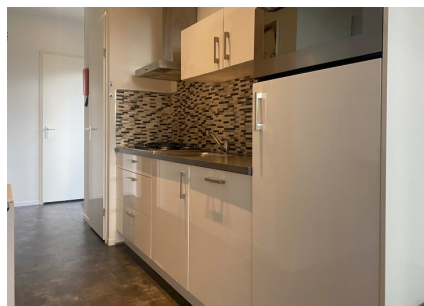

Aantal personen: 4

Aantal kamers: 3

Type: Pavillon Etoile 108

Locatie: EuroParcs De Achterhoek

De Pavillon Etoile is ruim, comfortabel en bovendien aantrekkelijk geprijsd. De Pavillon Etoile is onderhoudsarm, degelijk geconstrueerd en luxe uitgevoerd. Dit type heeft een gezellige woonkamer, een praktische keuken volledig voorzien van inbouwapparatuur, twee slaapkamers en een badkamer met douche en toilet.