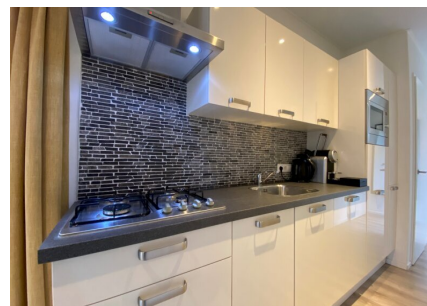

Aantal personen: 6

Aantal kamers: 4

Type: Pavillon Beach 192

Locatie: EuroParcs Reestervallei

De Pavillon Beach is ruim, comfortabel en bovendien aantrekkelijk geprijsd. Deze uitvoering is onderhoudsarm, degelijk geconstrueerd en luxe uitgevoerd. Dit type heeft een gezellige woonkamer, een praktische keuken, drie royaal uitgevoerde slaapkamers en een badkamer met douche en toilet.