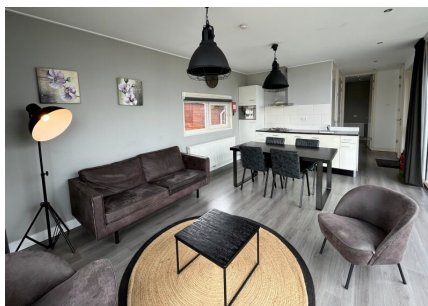

Aantal personen: 4

Aantal kamers: 3

Type: Pavillon 257

Locatie: EuroParcs De Biesbosch

Comfort van binnen en buiten, daar staat deze 4-persoons vakantiewoning voor. De mooie locatie met uitzicht over de tuin bindt de ogen elke dag weer op prettige wijze, daarnaast is de woning zelf ook onderscheidend. Zowel van binnen als buiten zijn onderhoudsvriendelijke materialen gebruikt, verder is ze volledig geïsoleerd en voorzien van dubbele beglazing. De grote ramen verschaffen u elke dag weer een mooie aanblik over het 'groen' wat het gevoel van rust en ruimte, waar een vakantie veelal voor staat, versterkt. Datzelfde doet ook het terras aan de voorzijde van de vakantiewoning.

Het gevoel van rust en ruimte is ook van toepassing wanneer u de woning binnengaat. U komt direct in de grote living met open keuken die bestaat uit een keukenblok en alle benodigde keukenaccessoires.