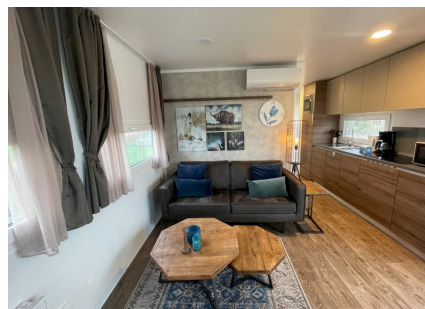

Aantal personen: 4

Aantal kamers: 3

Type: Palissade 6

Locatie: EuroParcs Poort van Maastricht

Comfort van binnen en buiten, daar staat deze 4-persoons vakantiewoning voor. De mooie locatie met uitzicht over de tuin bindt de ogen elke dag weer op prettige wijze, daarnaast is de woning zelf ook onderscheidend. Zowel van binnen als buiten zijn onderhoudsvriendelijke materialen gebruikt, verder is ze volledig geïsoleerd en voorzien van dubbele beglazing. De grote ramen verschaffen u elke dag weer een mooie aanblik over het 'groen' wat het gevoel van rust en ruimte, waar een vakantie veelal voor staat, versterkt. Datzelfde doet ook het terras aan de voorzijde van de vakantiewoning.

Het gevoel van rust en ruimte is ook van toepassing wanneer u de woning binnengaat. U komt direct in de grote living met open keuken die bestaat uit een keukenblok en alle benodigde keukenaccessoires.