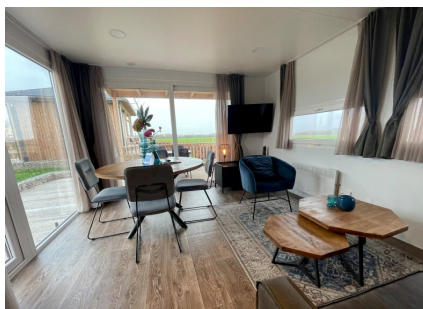

Aantal personen: 4

Aantal kamers: 3

Type: Palissade 6

Locatie: EuroParcs Poort van Maastricht

Comfort van binnen en buiten, daar staat deze 4-persoons vakantiewoning voor. De mooie locatie met uitzicht over de tuin bindt de ogen elke dag weer op prettige wijze, daarnaast is de woning zelf ook onderscheidend. Zowel van binnen als buiten zijn onderhoudsvriendelijke materialen gebruikt, verder is ze volledig geïsoleerd en voorzien van dubbele beglazing. De grote ramen verschaffen u elke dag weer een mooie aanblik over het 'groen' wat het gevoel van rust en ruimte, waar een vakantie veelal voor staat, versterkt. Datzelfde doet ook het terras aan de voorzijde van de vakantiewoning.

Het gevoel van rust en ruimte is ook van toepassing wanneer u de woning binnengaat. U komt direct in de grote living met open keuken die bestaat uit een keukenblok en alle benodigde keukenaccessoires.