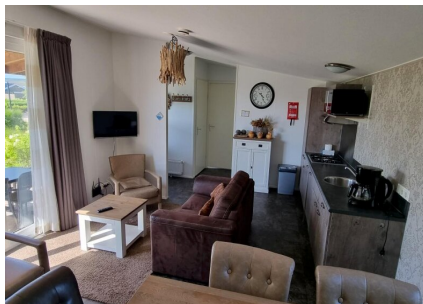

Aantal personen: 5

Aantal kamers: 4

Type: Pavillon Mystique 22

Locatie: EuroParcs Markermeer

Een mooie vakantiewoning voor kleine gezinnen, omdat ook de twee kinderen ieder over een eigen slaapkamer beschikken. Dát is de eerste indruk van dit type. Deze recreatiewoning staat verder qua uitstraling voor dat knusse familiekarakter dat zo herkenbaar is met thuis: comfortabel qua aankleding en herkenbaar qua duurzaamheidsniveau. Dat eerste houdt in dat de vakantiewoning met kwalitatief goed meubilair en sanitair is ingericht, het tweede betekent dat er een scala aan duurzaamheidsmaatregelen is genomen tijdens de bouw van het recreatieobject. Denk hierbij aan de toepassing van onderhoudsvriendelijke materialen, een 100 procent isolatie van het recreatie-object en de inbouw van dubbele beglazing.

Tegelijkertijd is er naast dat thuis-gevoel ook de dagelijkse prettige tinteling op vakantie te zijn. Dankzij de blik op het terras en de mooie tuin door de grote ramen.

Meer informatie: <https://www.vakantiehuisinnederland.nl/aanbod-recreatiewoningen/mystique-luifel-2917>