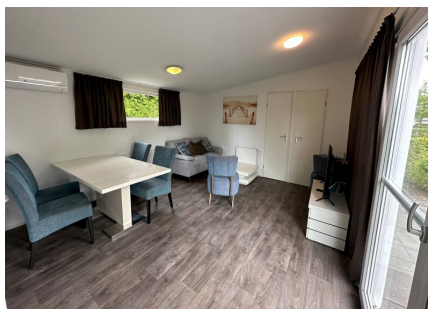

Aantal personen: 4

Aantal kamers: 3

Type: Mystique 281

Locatie: EuroParcs De Biesbosch

Comfort van binnen en buiten, daar staat deze 4-persoons vakantiewoning voor. De mooie locatie met uitzicht over de tuin bindt de ogen elke dag weer op prettige wijze, daarnaast is de woning zelf ook onderscheidend. Zowel van binnen als buiten zijn onderhoudsvriendelijke materialen gebruikt, verder is ze volledig geïsoleerd en voorzien van dubbele beglazing. De grote ramen verschaffen u elke dag weer een mooi aanblik over het 'groen' wat het gevoel van rust en ruimte, waar een vakantie veelal voor staat, versterkt. Datzelfde doet ook het terras aan de voorzijde van de vakantiewoning.

Het gevoel van rust en ruimte is ook van toepassing wanneer u de woning binnengaat. U komt direct in de grote living met open keuken die bestaat uit een keukenblok en alle benodigde keukenaccessoires.