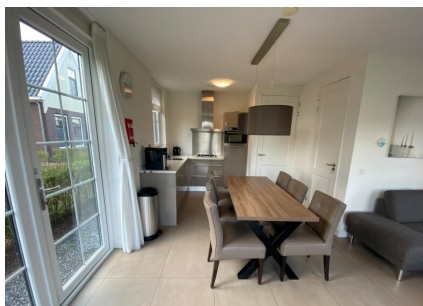

Aantal personen: 6

Aantal kamers: 5

Type: Munt 617

Locatie: EuroParcs Poort van Amsterdam

Een mooie vakantiewoning voor kleine gezinnen mét extra veel privacy, omdat dit type naast drie slaapkamers ook twee badkamers herbergt. Het maakt dit type nog meer familiair, nog meer geborgen voor een weekend, een midweek of een langere vakantie weg. De warme aankleding van de vakantiewoning versterkt die indruk nog eens, want de gehele inrichting, van de keuken tot en met de living en van de slaapkamers tot en met de badkamers, staat in het teken van comfort.