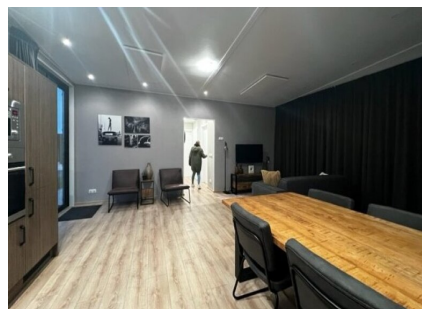

Aantal personen: 6

Aantal kamers: 4

Type: More-Nature Eco 653

Locatie: EuroParcs De IJssel Eilanden

Een mooie vakantiewoning voor kleine gezinnen, omdat ook de twee kinderen ieder over een eigen slaapkamer beschikken. Dát is de eerste indruk van dit type. Deze recreatiewoning staat verder qua uitstraling voor dat knusse familiekarakter dat zo herkenbaar is met thuis: comfortabel qua aankleding en herkenbaar qua duurzaamheidsniveau. Dat eerste houdt in dat de vakantiewoning met kwalitatief goed meubilair en sanitair is ingericht, het tweede betekent dat er een scala aan duurzaamheidsmaatregelen is genomen tijdens de bouw van het recreatieobject. Denk hierbij aan de toepassing van onderhoudsvriendelijke materialen, een 100 procent isolatie van het recreatie-object en de inbouw van dubbele beglazing.