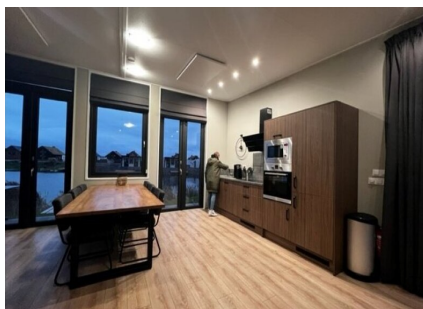

Aantal personen: 6

Aantal kamers: 4

Type: More-Nature Eco 653

Locatie: EuroParcs De IJssel Eilanden

Een mooie vakantiewoning voor kleine gezinnen, omdat ook de twee kinderen ieder over een eigen slaapkamer beschikken. Dát is de eerste indruk van dit type. Deze recreatiewoning staat verder qua uitstraling voor dat knusse familiekarakter dat zo herkenbaar is met thuis: comfortabel qua aankleding en herkenbaar qua duurzaamheidsniveau. Dat eerste houdt in dat de vakantiewoning met kwalitatief goed meubilair en sanitair is ingericht, het tweede betekent dat er een scala aan duurzaamheidsmaatregelen is genomen tijdens de bouw van het recreatieobject. Denk hierbij aan de toepassing van onderhoudsvriendelijke materialen, een 100 procent isolatie van het recreatie-object en de inbouw van dubbele beglazing.

Tegelijkertijd is er naast dat thuis-gevoel ook de dagelijkse prettige tinteling op vakantie te zijn. Dankzij de blik op het terras en de mooie tuin door de grote ramen.

Meer informatie: <https://www.vakantiehuisinnederland.nl/aanbod-recreatiewoningen/more-nature-eco-2978>