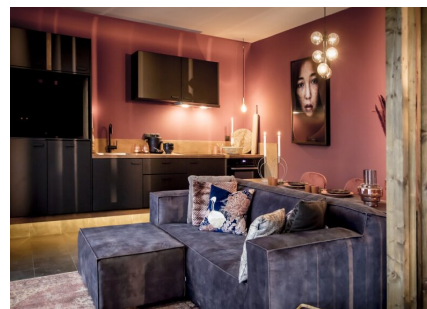

Aantal personen: 2

Aantal kamers: 1

Type: Modus Wellness Buntgras 5

Locatie: EuroParcs De Zanding

Het trendy exterieur van de Modus Wellness doet je verrassen en geeft een unieke indruk van de nieuwste generatie van recreatiewoningen. De ronde vormen zijn aantrekkelijk in het ontwerp verwerkt en geven echt het 'wouw' gevoel. De woonkamer heeft een grote glaspartij waarmee je een panoramisch uitzicht hebt. Aangrenzend is de masterbedroom waar het heerlijk vertoeven is, uiteraard kun je vanuit de bed lekker TV kijken. Naast de masterbedroom heb je een luxe badkamer waar je heerlijk kan ontspannen in de sauna, luxe douche en meer!

De keuken van de Modus is voorzien van alle (inbouw) apparatuur welke je mag verwachten van zo'n trendy woning.

Verrassend is ook de 2e slaapkamer welke als een soort moderne bedstee is ingericht en de ruimte biedt voor 2 personen. Daarnaast beschikt de woning over een fraaie badkamer met toilet.