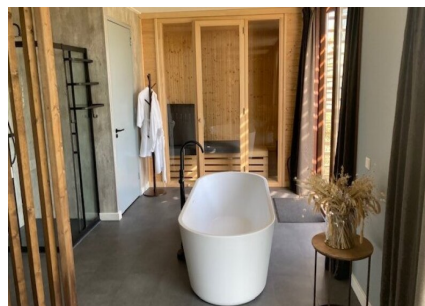

Aantal personen: 2

Aantal kamers: 2

Type: Modus Wellness Zuiderzee 58

Locatie: EuroParcs Bad Hoophuizen

Het trendy exterieur van de Modus Wellness doet je verrassen en geeft een unieke indruk van de nieuwste generatie van recreatiewoningen. De ronde vormen zijn aantrekkelijk in het ontwerp verwerkt en geven echt het 'wouw' gevoel. De woonkamer heeft een grote glaspartij waarmee je een panoramisch uitzicht hebt. De keuken van de Modus is voorzien van alle (inbouw) apparatuur welke je mag verwachten van zo'n trendy woning. Daarnaast beschikt de woning over een fraaie badkamer met toilet, sauna én los staande badkuip.