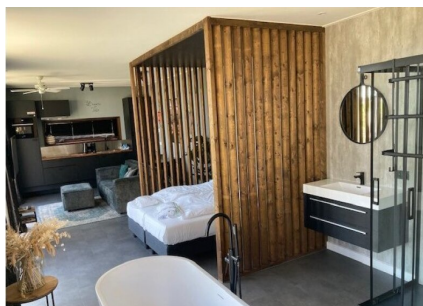

Aantal personen: 2

Aantal kamers: 2

Type: Modus Wellness Zuiderzee 58

Locatie: EuroParcs Bad Hoophuizen

Het trendy exterieur van de Modus Wellness doet je verrassen en geeft een unieke indruk van de nieuwste generatie van recreatiewoningen. De ronde vormen zijn aantrekkelijk in het ontwerp verwerkt en geven echt het 'wouw' gevoel. De woonkamer heeft een grote glaspartij waarmee je een panoramisch uitzicht hebt. De keuken van de Modus is voorzien van alle (inbouw) apparatuur welke je mag verwachten van zo'n trendy woning. Daarnaast beschikt de woning over een fraaie badkamer met toilet, sauna én los staande badkuip.