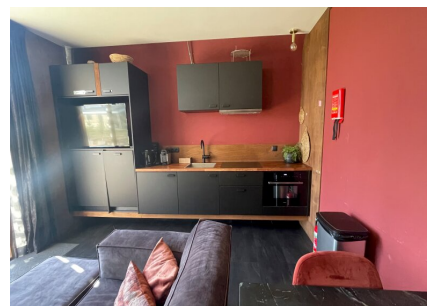

Aantal personen: 2

Aantal kamers: 2

Type: Modus Wellness Zuiderzee 59

Locatie: EuroParcs Bad Hoophuizen

Het trendy exterieur van de Modus Wellness doet je verrassen en geeft een unieke indruk van de nieuwste generatie van recreatiewoningen. De ronde vormen zijn aantrekkelijk in het ontwerp verwerkt en geven echt het 'wouw' gevoel. De woonkamer heeft een grote glaspartij waarmee je een panoramisch uitzicht hebt. De keuken van de Modus is voorzien van alle (inbouw) apparatuur welke je mag verwachten van zo'n trendy woning. Daarnaast beschikt de woning over een fraaie badkamer met toilet, sauna én los staande badkuip.