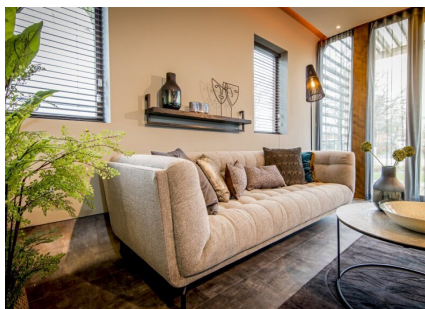

Aantal personen: 4

Aantal kamers: 3

Type: Modus Buntgras 2

Locatie: EuroParcs De Zanding

Het trendy exterieur van de Modus doet je verrassen en geeft een unieke indruk van de nieuwste generatie van recreatiewoningen. De ronde vormen zijn aantrekkelijk in het ontwerp verwerkt en geven echt het 'wouw' gevoel. De woonkamer heeft een grote glaspartij waarmee je een panoramisch uitzicht hebt. Aangrenzend is de masterbedroom waar het heerlijk vertoeven is, uiteraard kun je vanuit de bed lekker TV kijken.

De keuken van de Modus is voorzien van alle (inbouw) apparatuur welke je mag verwachten van zo'n trendy woning.

Verrassend is ook de 2e slaapkamer welke als een soort moderne bedstee is ingericht en de ruimte biedt voor 2 personen. Daarnaast beschikt de woning over een fraaie badkamer met toilet.