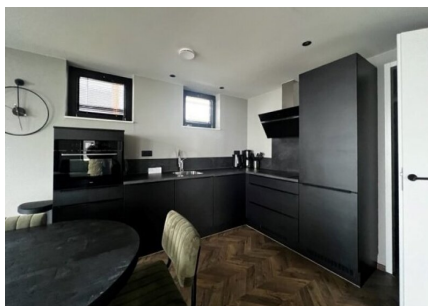

Aantal personen: 10

Aantal kamers: 6

Type: Meervilla 116

Locatie: EuroParcs De IJssel Eilanden

Juist een groter gezelschap kan tijdens een vakantie meer eisen qua comfort stellen en daar is bij deze vakantiewoning helemaal op ingespeeld. Dit type beschikt namelijk over vijf slaapkamers voor maximaal tien personen waardoor u nooit lang hoeft te wachten wanneer iemand van een badkamer gebruik maakt... Als u al moet wachten met zoveel sanitaire luxe!

Ook in ander opzicht straalt deze vakantiewoning veel verblijfs gemak uit. Of misschien is vakantiekracht een beter woord, want de grote woonkamer met de grote tafel als epicentrum van het samen (culinair) genieten mag er zijn net als de open keuken die alles heeft wat een groot gezelschap nodig heeft. Denk hierbij aan een kookplaat, afzuigkap, koel-vriescombinatie, vaatwasser, magnetron, oven en een kraan met daaronder een rvs spoelbak.