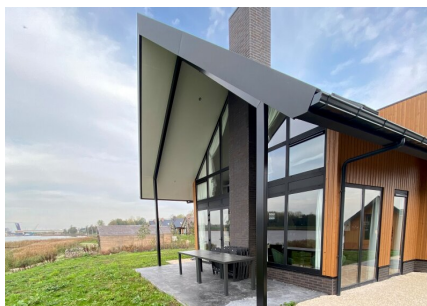

Aantal personen: 10

Aantal kamers: 7

Type: Meervilla 154

Locatie: EuroParcs De IJssel Eilanden

Groot maar toch knus, dat kenmerkt deze dubbellaagse vakantiewoning die qua aankleding past bij de eisen die grotere groepen stellen. Denk hierbij aan een grote living met een grote tafel voor het samen gezellig eten en spelletjes dan wel het games spelen. Ook is de open keuken ruim en van alle gemakken voorzien zoals een kookplaat, afzuigkap, koel-vriescombinatie, vaatwasser, magnetron, oven en een kraan met daaronder een rvs spoelbak.

Deze vakantiewoning onderscheidt zich echter ook anderszins. Een blikvanger is namelijk ook de grote tuin met terras waar het bij mooi weer heerlijk toeven is.

**Meer informatie:** <https://www.vakantiehuisinnederland.nl/aanbod-recreatiewoningen/meervilla-2448>