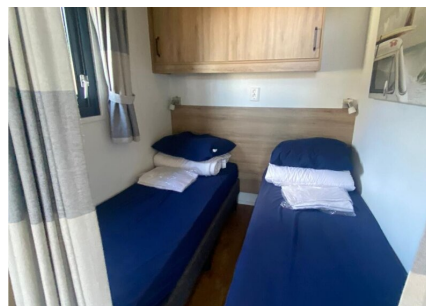

Aantal personen: 4

Aantal kamers: 3

Type: Lodge 493

Locatie: EuroParcs Veluwemeer

4-persoons vakantiewoning met 2 slaapkamers en één badkamer

Comfort van binnen en buiten, daar staat deze 4-persoons vakantiewoning voor. De mooie locatie met uitzicht over de tuin bindt de ogen elke dag weer op prettige wijze, daarnaast is de woning zelf ook onderscheidend. Zowel van binnen als buiten zijn onderhoudsvriendelijke materialen gebruikt, verder is ze volledig geïsoleerd en voorzien van dubbele beglazing. De grote ramen verschaffen u elke dag weer een mooie aanblik over het 'groen' wat het gevoel van rust en ruimte, waar een vakantie veelal voor staat, versterkt. Datzelfde doet ook het terras aan de voorzijde van de vakantiewoning.

Het gevoel van rust en ruimte is ook van toepassing wanneer u de woning binnengaat. U komt direct in de grote living met open keuken die bestaat uit een keukenblok en alle benodigde keukenaccessoires.