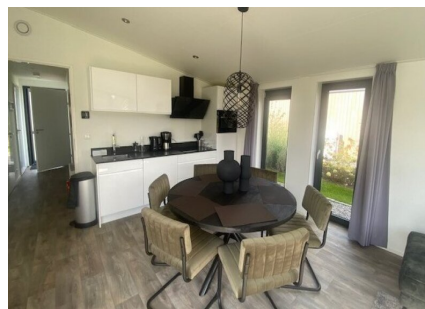

Aantal personen: 6

Aantal kamers: 4

Type: L-Cube Wood 588

Locatie: EuroParcs Zuiderzee

Een mooie vakantiewoning voor kleine gezinnen, omdat ook de twee kinderen ieder over een eigen slaapkamer beschikken. Dát is de eerste indruk van dit type. Deze recreatiewoning staat verder qua uitstraling voor dat knusse familiekarakter dat zo herkenbaar is met thuis: comfortabel qua aankleding en herkenbaar qua duurzaamheidsniveau. Dat eerste houdt in dat de vakantiewoning met kwalitatief goed meubilair en sanitair is ingericht, het tweede betekent dat er een scala aan duurzaamheidsmaatregelen is genomen tijdens de bouw van het recreatieobject. Denk hierbij aan de toepassing van onderhoudsvriendelijke materialen, een 100 procent isolatie van het recreatie-object en de inbouw van dubbele beglazing.

Tegelijkertijd is er naast dat thuis-gevoel ook de dagelijkse prettige tinteling op vakantie te zijn. Dankzij de blik op het terras en de mooie tuin door de grote ramen.

Meer informatie: <https://www.vakantiehuisinnederland.nl/aanbod-recreatiewoningen/l-cube-split-3023>