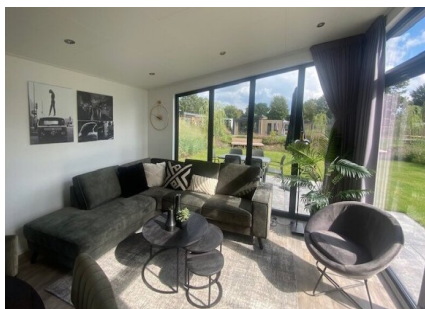

Aantal personen: 6

Aantal kamers: 4

Type: L-Cube Wood 588

Locatie: EuroParcs Zuiderzee

Een mooie vakantiewoning voor kleine gezinnen, omdat ook de twee kinderen ieder over een eigen slaapkamer beschikken. Dát is de eerste indruk van dit type. Deze recreatiewoning staat verder qua uitstraling voor dat knusse familiekarakter dat zo herkenbaar is met thuis: comfortabel qua aankleding en herkenbaar qua duurzaamheidsniveau. Dat eerste houdt in dat de vakantiewoning met kwalitatief goed meubilair en sanitair is ingericht, het tweede betekent dat er een scala aan duurzaamheidsmaatregelen is genomen tijdens de bouw van het recreatieobject. Denk hierbij aan de toepassing van onderhoudsvriendelijke materialen, een 100 procent isolatie van het recreatie-object en de inbouw van dubbele beglazing.

Tegelijkertijd is er naast dat thuis-gevoel ook de dagelijkse prettige tinteling op vakantie te zijn. Dankzij de blik op het terras en de mooie tuin door de grote ramen.

Meer informatie: <https://www.vakantiehuisinnederland.nl/aanbod-recreatiewoningen/l-cube-split-3023>