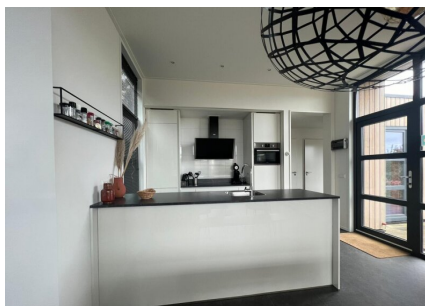

Aantal personen: 4

Aantal kamers: 3

Type: L-Cube 81

Locatie: EuroParcs Marina Strandbad

Comfort van binnen en buiten, daar staat deze 4-persoons vakantiewoning voor. De mooie locatie met uitzicht over de tuin bindt de ogen elke dag weer op prettige wijze, daarnaast is de woning zelf ook onderscheidend. Zowel van binnen als buiten zijn onderhoudsvriendelijke materialen gebruikt, verder is ze volledig geïsoleerd en voorzien van dubbele beglazing. De grote ramen verschaffen u elke dag weer een mooie aanblik over het 'groen' wat het gevoel van rust en ruimte, waar een vakantie veelal voor staat, versterkt. Datzelfde doet ook het terras aan de voorzijde van de vakantiewoning.

Het gevoel van rust en ruimte is ook van toepassing wanneer u de woning binnengaat. U komt direct in de grote living met open keuken die bestaat uit een keukenblok en alle benodigde keukenaccessoires.