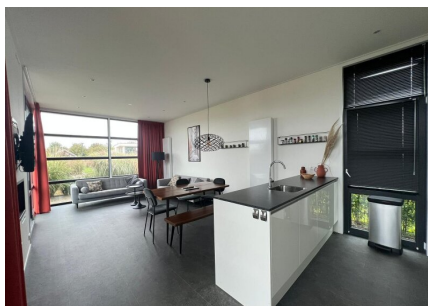

Aantal personen: 4

Aantal kamers: 3

Type: L-Cube 81

Locatie: EuroParcs Marina Strandbad

Comfort van binnen en buiten, daar staat deze 4-persoons vakantiewoning voor. De mooie locatie met uitzicht over de tuin bindt de ogen elke dag weer op prettige wijze, daarnaast is de woning zelf ook onderscheidend. Zowel van binnen als buiten zijn onderhoudsvriendelijke materialen gebruikt, verder is ze volledig geïsoleerd en voorzien van dubbele beglazing. De grote ramen verschaffen u elke dag weer een mooie aanblik over het 'groen' wat het gevoel van rust en ruimte, waar een vakantie veelal voor staat, versterkt. Datzelfde doet ook het terras aan de voorzijde van de vakantiewoning.

Het gevoel van rust en ruimte is ook van toepassing wanneer u de woning binnengaat. U komt direct in de grote living met open keuken die bestaat uit een keukenblok en alle benodigde keukenaccessoires.