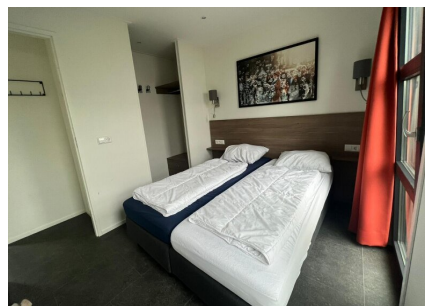

Aantal personen: 4

Aantal kamers: 3

Type: L-Cube 81

Locatie: EuroParcs Marina Strandbad

Comfort van binnen en buiten, daar staat deze 4-persoons vakantiewoning voor. De mooie locatie met uitzicht over de tuin bindt de ogen elke dag weer op prettige wijze, daarnaast is de woning zelf ook onderscheidend. Zowel van binnen als buiten zijn onderhoudsvriendelijke materialen gebruikt, verder is ze volledig geïsoleerd en voorzien van dubbele beglazing. De grote ramen verschaffen u elke dag weer een mooie aanblik over het 'groen' wat het gevoel van rust en ruimte, waar een vakantie veelal voor staat, versterkt. Datzelfde doet ook het terras aan de voorzijde van de vakantiewoning.

Het gevoel van rust en ruimte is ook van toepassing wanneer u de woning binnengaat. U komt direct in de grote living met open keuken die bestaat uit een keukenblok en alle benodigde keukenaccessoires.