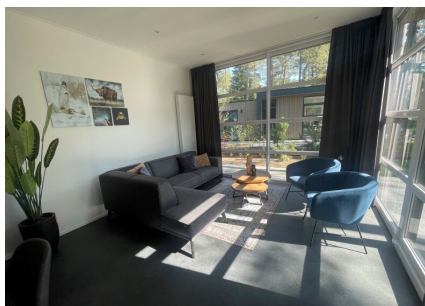

Aantal personen: 6

Aantal kamers: 4

Type: L-Cube Heideveld 50

Locatie: EuroParcs De Zanding

Een mooie vakantiewoning voor kleine gezinnen, omdat ook de twee kinderen ieder over een eigen slaapkamer beschikken. Dát is de eerste indruk van dit type. Deze recreatiewoning staat verder qua uitstraling voor dat knusse familiekarakter dat zo herkenbaar is met thuis: comfortabel qua aankleding en herkenbaar qua duurzaamheidsniveau. Dat eerste houdt in dat de vakantiewoning met kwalitatief goed meubilair en sanitair is ingericht, het tweede betekent dat er een scala aan duurzaamheidsmaatregelen is genomen tijdens de bouw van het recreatieobject. Denk hierbij aan de toepassing van onderhoudsvriendelijke materialen, een 100 procent isolatie van het recreatie-object en de inbouw van dubbele beglazing.

Tegelijkertijd is er naast dat thuis-gevoel ook de dagelijkse prettige tinteling op vakantie te zijn. Dankzij de blik op het terras en de mooie tuin door de grote ramen.

Meer informatie: <https://www.vakantiehuisinnederland.nl/aanbod-recreatiewoningen/l-cube-3003>