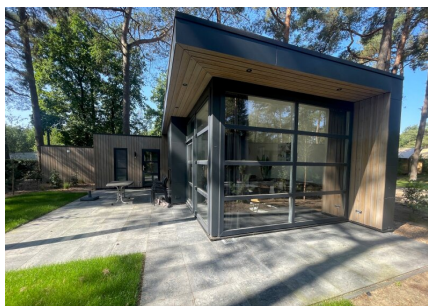

Aantal personen: 6

Aantal kamers: 4

Type: L-Cube Heideveld 50

Locatie: EuroParcs De Zanding

Een mooie vakantiewoning voor kleine gezinnen, omdat ook de twee kinderen ieder over een eigen slaapkamer beschikken. Dát is de eerste indruk van dit type. Deze recreatiewoning staat verder qua uitstraling voor dat knusse familiekarakter dat zo herkenbaar is met thuis: comfortabel qua aankleding en herkenbaar qua duurzaamheidsniveau. Dat eerste houdt in dat de vakantiewoning met kwalitatief goed meubilair en sanitair is ingericht, het tweede betekent dat er een scala aan duurzaamheidsmaatregelen is genomen tijdens de bouw van het recreatieobject. Denk hierbij aan de toepassing van onderhoudsvriendelijke materialen, een 100 procent isolatie van het recreatie-object en de inbouw van dubbele beglazing.

Tegelijkertijd is er naast dat thuis-gevoel ook de dagelijkse prettige tinteling op vakantie te zijn. Dankzij de blik op het terras en de mooie tuin door de grote ramen.

Meer informatie: <https://www.vakantiehuisinnederland.nl/aanbod-recreatiewoningen/l-cube-3003>