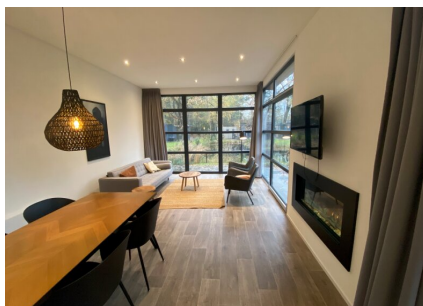

Aantal personen: 4

Aantal kamers: 3

Type: L Cube Ponybos 44

Locatie: EuroParcs De Zanding

Comfort van binnen en buiten, daar staat deze 4-persoons vakantiewoning voor. De mooie locatie met uitzicht over de tuin bindt de ogen elke dag weer op prettige wijze, daarnaast is de woning zelf ook onderscheidend. Zowel van binnen als buiten zijn onderhoudsvriendelijke materialen gebruikt, verder is ze volledig geïsoleerd en voorzien van dubbele beglazing. De grote ramen verschaffen u elke dag weer een mooie aanblik over het 'groen' wat het gevoel van rust en ruimte, waar een vakantie veelal voor staat, versterkt. Datzelfde doet ook het terras aan de voorzijde van de vakantiewoning.

Het gevoel van rust en ruimte is ook van toepassing wanneer u de woning binnengaat. U komt direct in de grote living met open keuken die bestaat uit een keukenblok en alle benodigde keukenaccessoires.