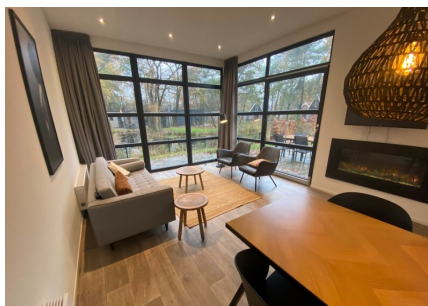

Aantal personen: 4

Aantal kamers: 3

Type: L Cube Ponybos 44

Locatie: EuroParcs De Zanding

Comfort van binnen en buiten, daar staat deze 4-persoons vakantiewoning voor. De mooie locatie met uitzicht over de tuin bindt de ogen elke dag weer op prettige wijze, daarnaast is de woning zelf ook onderscheidend. Zowel van binnen als buiten zijn onderhoudsvriendelijke materialen gebruikt, verder is ze volledig geïsoleerd en voorzien van dubbele beglazing. De grote ramen verschaffen u elke dag weer een mooie aanblik over het 'groen' wat het gevoel van rust en ruimte, waar een vakantie veelal voor staat, versterkt. Datzelfde doet ook het terras aan de voorzijde van de vakantiewoning.

Het gevoel van rust en ruimte is ook van toepassing wanneer u de woning binnengaat. U komt direct in de grote living met open keuken die bestaat uit een keukenblok en alle benodigde keukenaccessoires.