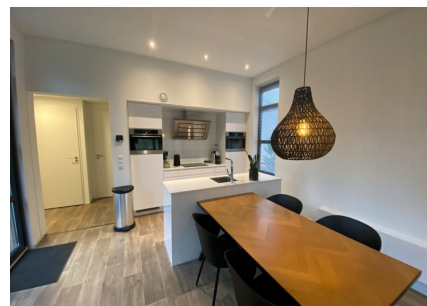

Aantal personen: 4

Aantal kamers: 3

Type: L Cube Ponybos 44

Locatie: EuroParcs De Zanding

Comfort van binnen en buiten, daar staat deze 4-persoons vakantiewoning voor. De mooie locatie met uitzicht over de tuin bindt de ogen elke dag weer op prettige wijze, daarnaast is de woning zelf ook onderscheidend. Zowel van binnen als buiten zijn onderhoudsvriendelijke materialen gebruikt, verder is ze volledig geïsoleerd en voorzien van dubbele beglazing. De grote ramen verschaffen u elke dag weer een mooie aanblik over het 'groen' wat het gevoel van rust en ruimte, waar een vakantie veelal voor staat, versterkt. Datzelfde doet ook het terras aan de voorzijde van de vakantiewoning.

Het gevoel van rust en ruimte is ook van toepassing wanneer u de woning binnengaat. U komt direct in de grote living met open keuken die bestaat uit een keukenblok en alle benodigde keukenaccessoires.