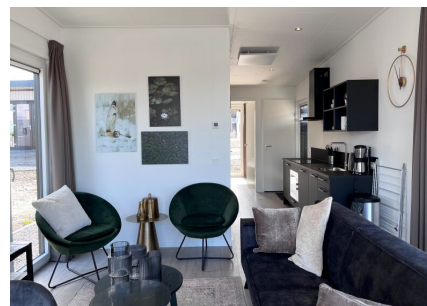

Aantal personen: 4

Aantal kamers: 3

Type: Just Nature Light 724

Locatie: EuroParcs De IJssel Eilanden

4-persoons vakantiewoning met 2 slaapkamers en één badkamer

Comfort van binnen en buiten, daar staat deze 4-persoons vakantiewoning voor. De mooie locatie met uitzicht over de tuin bindt de ogen elke dag weer op prettige wijze, daarnaast is de woning zelf ook onderscheidend. Zowel van binnen als buiten zijn onderhoudsvriendelijke materialen gebruikt, verder is ze volledig geïsoleerd en voorzien van dubbele beglazing. De grote ramen verschaffen u elke dag weer een mooie aanblik over het 'groen' wat het gevoel van rust en ruimte, waar een vakantie veelal voor staat, versterkt. Datzelfde doet ook het terras aan de voorzijde van de vakantiewoning.