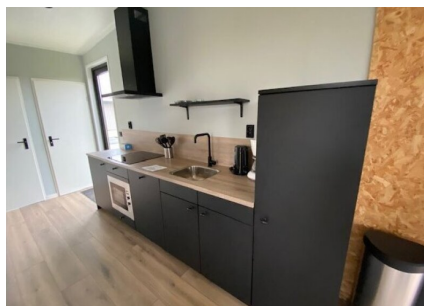

Aantal personen: 4

Aantal kamers: 1

Type: Just Nature Light 312

Locatie: EuroParcs De IJssel Eilanden

Comfort van binnen en buiten, daar staat deze 4-persoons vakantiewoning voor. De mooie locatie met uitzicht over de tuin bindt de ogen elke dag weer op prettige wijze, daarnaast is de woning zelf ook onderscheidend. Zowel van binnen als buiten zijn onderhoudsvriendelijke materialen gebruikt, verder is ze volledig geïsoleerd en voorzien van dubbele beglazing. De grote ramen verschaffen u elke dag weer een mooie aanblik over het 'groen' wat het gevoel van rust en ruimte, waar een vakantie veelal voor staat, versterkt. Datzelfde doet ook het terras aan de voorzijde van de vakantiewoning.

Het gevoel van rust en ruimte is ook van toepassing wanneer u de woning binnengaat. U komt direct in de grote living met open keuken die bestaat uit een keukenblok en alle benodigde keukenaccessoires.