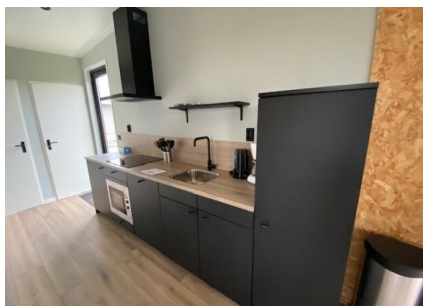

Aantal personen: 4

Aantal kamers: 3

Type: Just Nature Light 400

Locatie: EuroParcs De IJssel Eilanden

Comfort van binnen en buiten, daar staat deze 4-persoons vakantiewoning voor. De mooie locatie met uitzicht over de tuin bindt de ogen elke dag weer op prettige wijze, daarnaast is de woning zelf ook onderscheidend. Zowel van binnen als buiten zijn onderhoudsvriendelijke materialen gebruikt, verder is ze volledig geïsoleerd en voorzien van dubbele beglazing. De grote ramen verschaffen u elke dag weer een mooie aanblik over het 'groen' wat het gevoel van rust en ruimte, waar een vakantie veelal voor staat, versterkt. Datzelfde doet ook het terras aan de voorzijde van de vakantiewoning.

Het gevoel van rust en ruimte is ook van toepassing wanneer u de woning binnengaat. U komt direct in de grote living met open keuken die bestaat uit een keukenblok en alle benodigde keukenaccessoires.