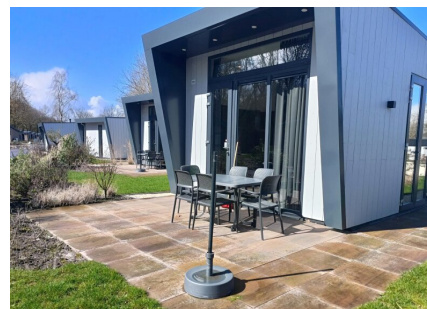

Aantal personen: 4

Aantal kamers: 3

Type: Just Nature 524

Locatie: EuroParcs Kaatsheuvel

Comfort van binnen en buiten, daar staat deze 4-persoons vakantiewoning voor. De mooie locatie met uitzicht over de tuin bindt de ogen elke dag weer op prettige wijze, daarnaast is de woning zelf ook onderscheidend. Zowel van binnen als buiten zijn onderhoudsvriendelijke materialen gebruikt, verder is ze volledig geïsoleerd en voorzien van dubbele beglazing. De grote ramen verschaffen u elke dag weer een mooie aanblik over het 'groen' wat het gevoel van rust en ruimte, waar een vakantie veelal voor staat, versterkt. Datzelfde doet ook het terras aan de voorzijde van de vakantiewoning.

Het gevoel van rust en ruimte is ook van toepassing wanneer u de woning binnengaat. U komt direct in de grote living met open keuken die bestaat uit een keukenblok en alle benodigde keukenaccessoires.